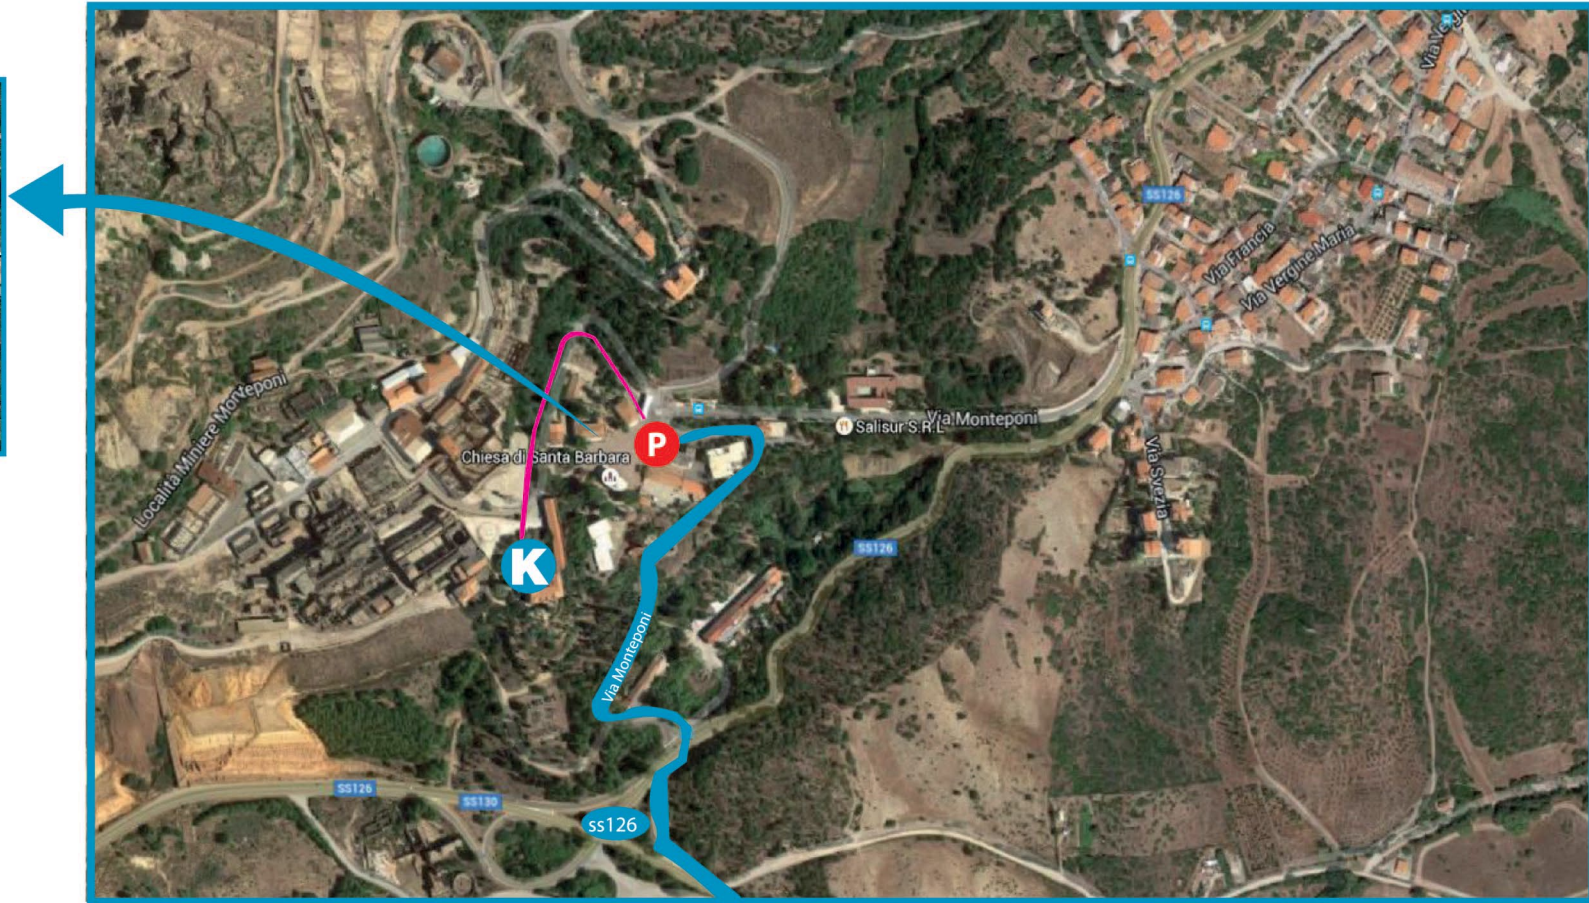

Kassiopea

group ^{srl} Congressi ed Eventi

Indicazioni Stradali:

Una volta giunti all'Aeroporto continua in s.s. 391 via dei Trasvolatori per 468 mt

Alla rotonda prendi 2° uscita verso via dei Trasvolatori

Continua in s.s. 391 via dei Trasvolatori per 740 mt

Gira a sinistra in strada statale 130 direzione Iglesias e percorri 53 km

Gira a destra in strada statale 126 e percorri 556 mt

Gira a sinistra in Via Monteponi e poi segui indicazioni pagina successiva.

Coordinate gps:
39.300763, 8.511079

Indicazioni Stradali:

Percorri via Monteponi indicata con il colore azzurro fino allo spiazzo di fronte al Palazzo Bellavista. Parcheggia l'auto nella zona indicata con il bollino **P**. I parcheggi sono situati al di fuori dell'ingresso della Miniera e del Palazzo Bellavista. Sarà possibile raggiungere a piedi la Struttura Congressuale, seguendo il percorso rosa. L'entrata della struttura è indicata dal bollino **K**.